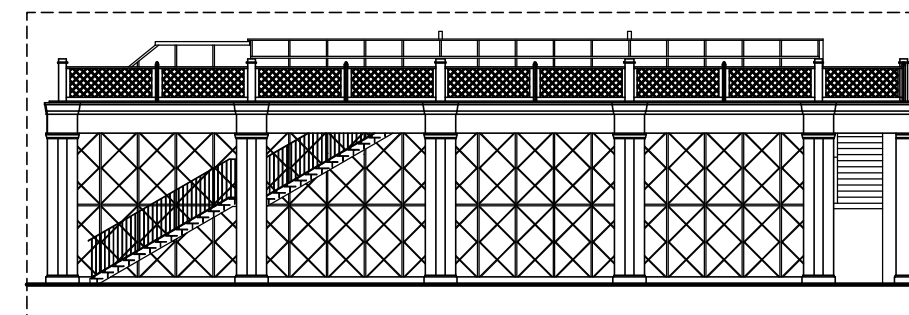

STATO ATTUALE\_PROSPETTO SUD\_SCALA 1:200

STATO ATTUALE\_SEZIONE A-A'\_SCALA 1:200

STATO ATTUALE\_PROSPETTO NORD\_SCALA 1:200

STATO ATTUALE\_PROSPETTO EST\_SCALA 1:200

STATO ATTUALE\_PIANTA PIANO TERRA\_SCALA 1:200

STATO ATTUALE\_PROSPETTO OVEST\_SCALA 1:200

LAVORI DI RESTAURO E RISANAMENTO CONSERVATIVO DELLE SERRE ORTO  
BOTANICO - LUCCA PT. 13/2024 - CUP PROGETTAZIONE J61E24000200004

VERIFICA TECNICA

A10-Serre moderne-Stato Attuale-Piante, prospetti e sezioni