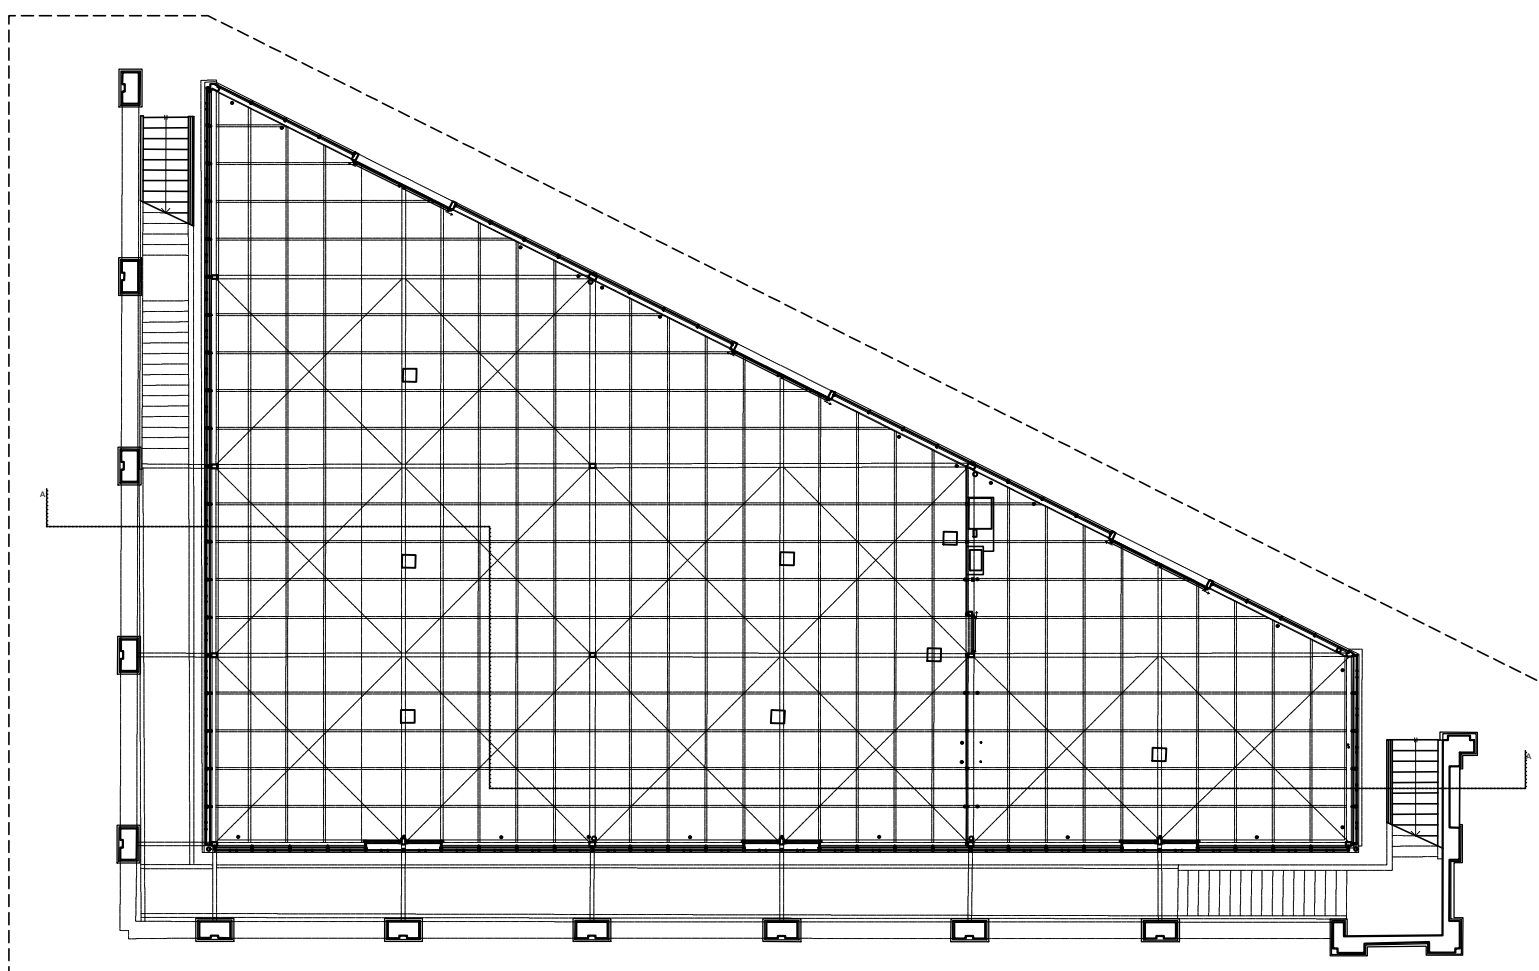

STATO ATTUALE\_PROSPETTO SUD\_SCALA 1:200

STATO ATTUALE\_SEZIONE A-A'\_SCALA 1:200

STATO ATTUALE\_PROSPETTO NORD\_SCALA 1:200

STATO ATTUALE\_PROSPETTO EST\_SCALA 1:200

STATO ATTUALE\_PIANTA PIANO TERRA\_SCALA 1:200

STATO ATTUALE\_PROSPETTO OVEST\_SCALA 1:200

LAVORI DI RESTAURO E RISANAMENTO CONSERVATIVO DELLE SERRE ORTO  
BOTANICO - LUCCA PT. 13/2024 - CUP PROGETTAZIONE J61E24000200004

VERIFICA TECNICA

A10-Serre moderne-Stato Attuale-Piante, prospetti e sezioni