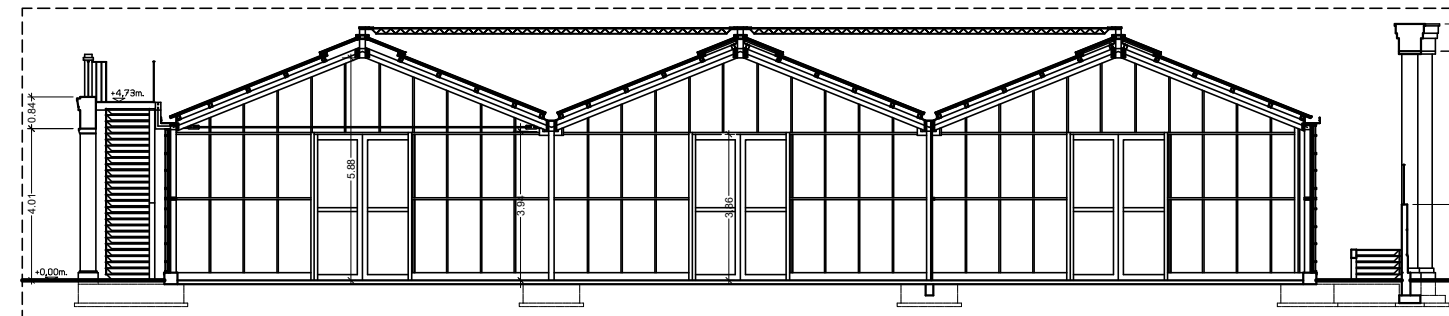

STATO ATTUALE\_PROSPETTO SUD\_SCALA 1:200

STATO ATTUALE\_SEZIONE A-A'\_SCALA 1:200

STATO ATTUALE\_PROSPETTO NORD\_SCALA 1:200

STATO ATTUALE\_PROSPETTO EST\_SCALA 1:200

STATO ATTUALE\_PIANTA PIANO TERRA\_SCALA 1:200

STATO ATTUALE\_PROSPETTO OVEST\_SCALA 1:200

LAVORI DI RESTAURO E RISANAMENTO CONSERVATIVO DELLE SERRE ORTO  
BOTANICO - LUCCA PT. 13/2024 - CUP PROGETTAZIONE J61E24000200004

VERIFICA TECNICA

A10-Serre moderne-Stato Attuale-Piante, prospetti e sezioni