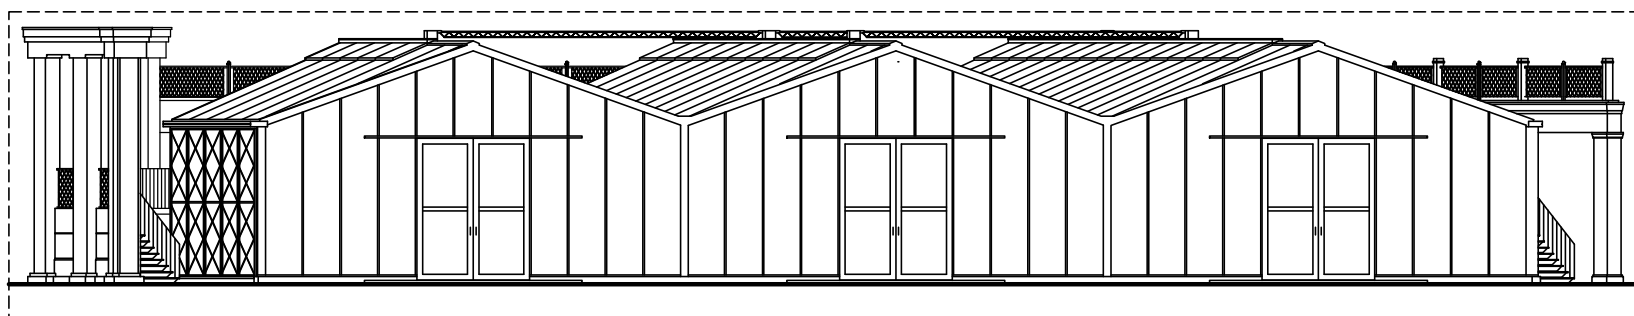

STATO ATTUALE\_PROSPETTO SUD\_SCALA 1:200

STATO ATTUALE\_SEZIONE A-A'\_SCALA 1:200

STATO ATTUALE\_PROSPETTO NORD\_SCALA 1:200

STATO ATTUALE\_PROSPETTO EST\_SCALA 1:200

STATO ATTUALE\_PIANTA PIANO TERRA\_SCALA 1:200

STATO ATTUALE\_PROSPETTO OVEST\_SCALA 1:200

LAVORI DI RESTAURO E RISANAMENTO CONSERVATIVO DELLE SERRE ORTO  
BOTANICO - LUCCA PT. 13/2024 - CUP PROGETTAZIONE J61E24000200004

VERIFICA TECNICA

A10-Serre moderne-Stato Attuale-Piante, prospetti e sezioni