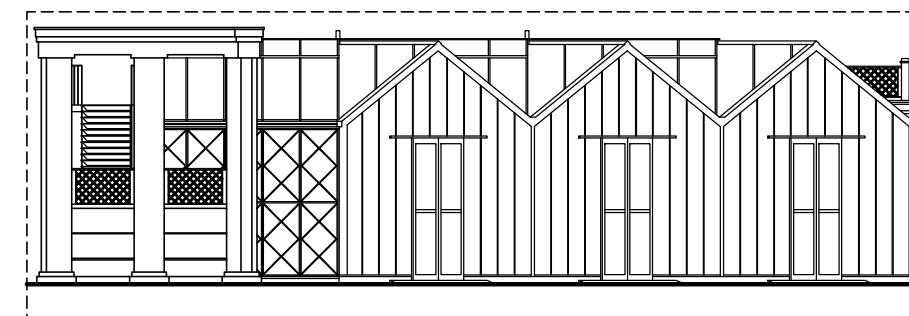

STATO ATTUALE\_PROSPETTO SUD\_SCALA 1:200

STATO ATTUALE\_SEZIONE A-A'\_SCALA 1:200

STATO ATTUALE\_PROSPETTO NORD\_SCALA 1:200

STATO ATTUALE\_PROSPETTO EST\_SCALA 1:200

STATO ATTUALE\_PIANTA PIANO TERRA\_SCALA 1:200

STATO ATTUALE\_PROSPETTO OVEST\_SCALA 1:200

LAVORI DI RESTAURO E RISANAMENTO CONSERVATIVO DELLE SERRE ORTO  
BOTANICO - LUCCA PT. 13/2024 - CUP PROGETTAZIONE J61E24000200004

VERIFICA TECNICA

A10-Serre moderne-Stato Attuale-Piante, prospetti e sezioni